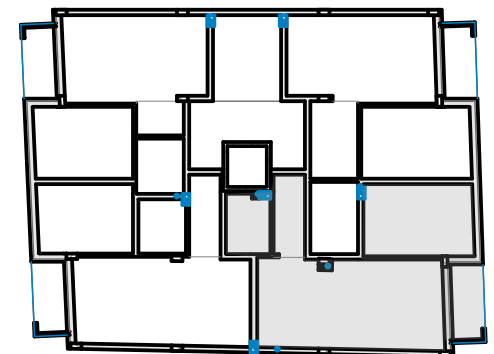

**Stambeni objekat, P+2+Pk(dupleks)
Toplice Milana br. 15, Novi Sad**

S5

Br.	Ime prostorije	P korisna (m2)
Stan 5 - Dvosoban		
01	Predsoblje	3.39
02	Kupatilo	3.50
03	Dnevna soba i kuh.	21.80
04	Spavaca soba	10.38
05	Terasa	3.16
		42.23 m²

"GEMMAX GRADNJA" DOO Novi Sad
Jug Bogdana br. 39, Novi Sad
063/699-499, 063/447-775
gemmaxgradnja@gmail.com

S5

Stan 5 - Dvosoban - 42,23 m2

SPRAT

NAPOMENA

1. SPRAT