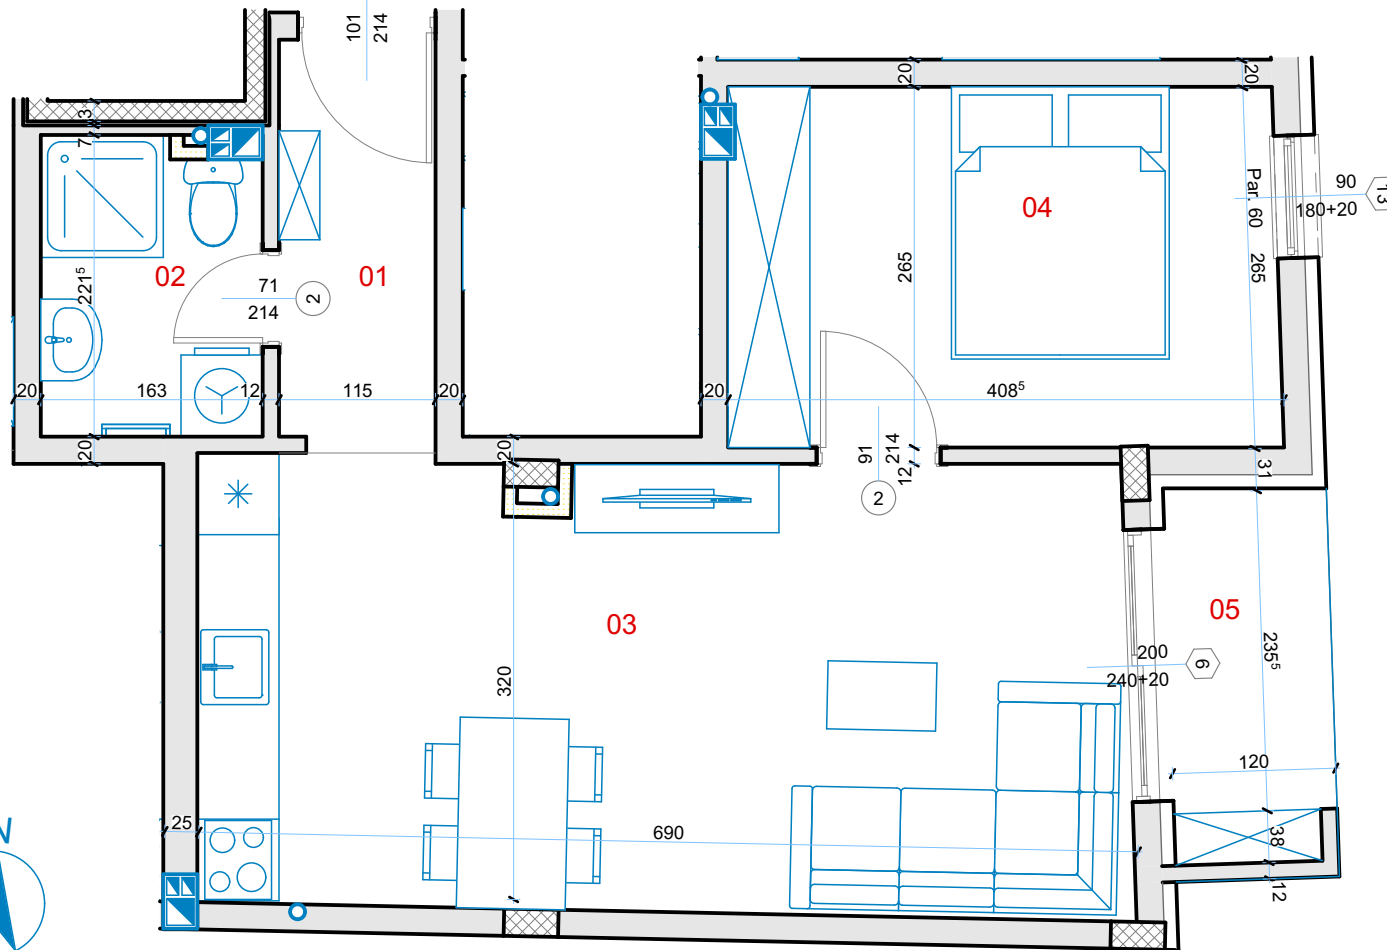

**Stambeni objekat, P+2+Pk(dupleks)
Toplice Milana br. 15, Novi Sad**

S5

Br.	Ime prostorije	P korisna (m2)
Stan 5 - Dvosoban		
01	Predsoblje	3.39
02	Kupatilo	3.50
03	Dnevna soba i kuh.	21.80
04	Spavaca soba	10.38
05	Terasa	3.16
		42.23 m²

"GEMMAX GRADNJA" DOO Novi Sad
Jug Bogdana br. 39, Novi Sad
063/699-499, 063/447-775
gemmaxgradnja@gmail.com

S5

Stan 5 - Dvosoban - 42,23 m2

SPRAT

NAPOMENA

1. SPRAT