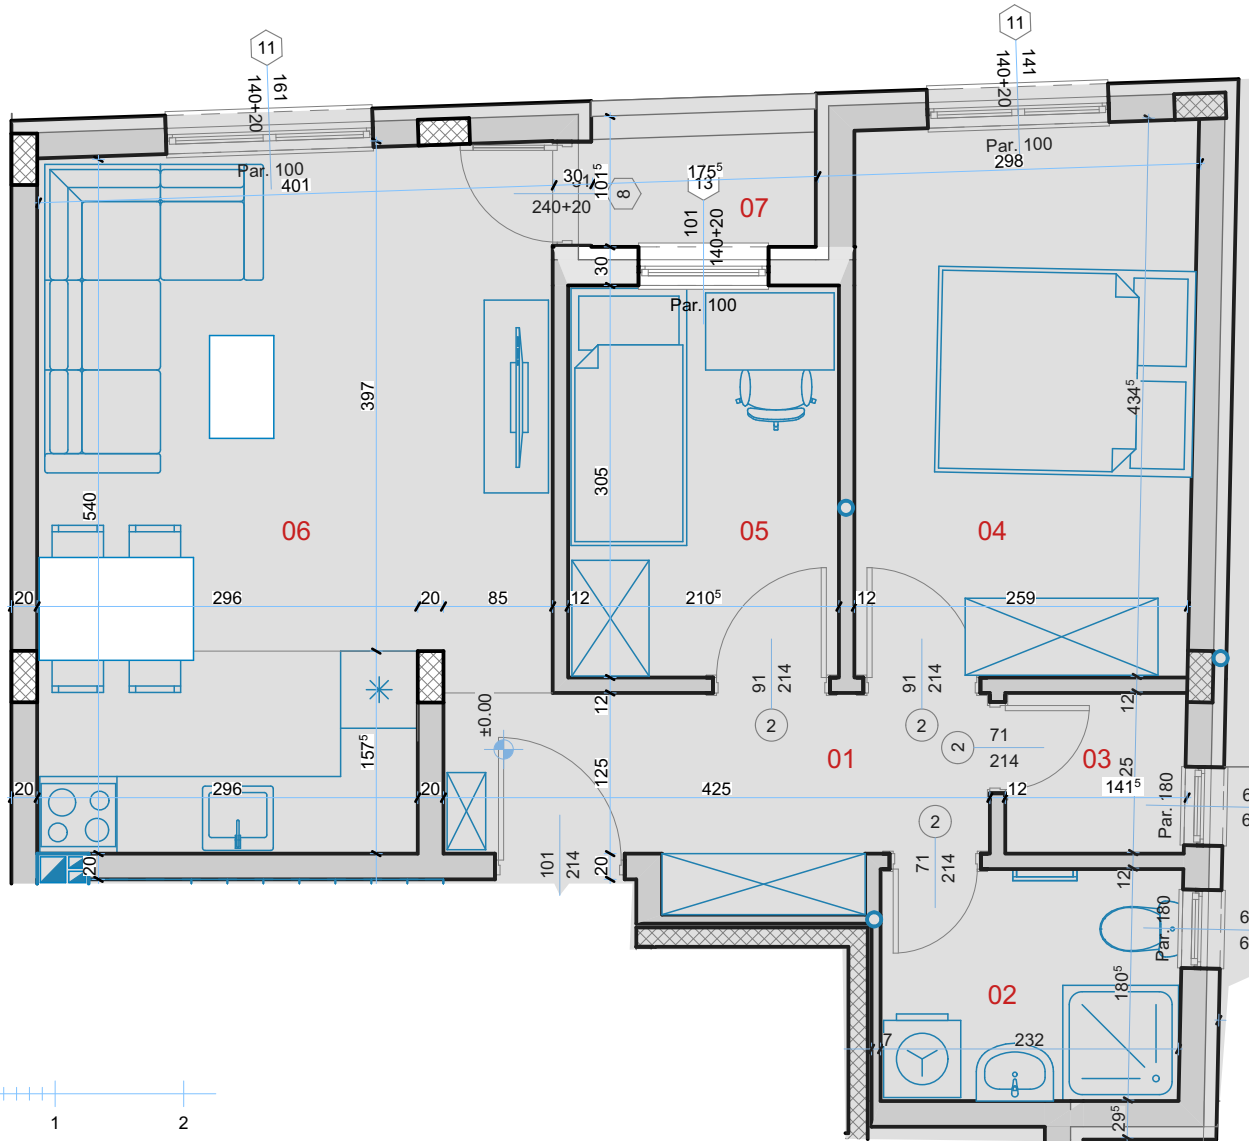

**Stambeni objekat, P+2+Pk(dupleks)  
Toplice Milana br. 15, Novi Sad**

**S2**

Br.	Ime prostorije	P korisna (m2)
<b>Stan 2 - Dvoiposoban</b>		
01	Predsooblje	5.88
02	Kupatilo	4.09
03	Ostava	1.70
04	Spavaca soba	10.99
05	Spavaca soba	6.23
06	Dnevna soba sa kuh.	19.95
07	Terasa	1.77
		<b>50.61 m<sup>2</sup></b>

**"GEMMAX GRADNJA" DOO Novi Sad**  
Jug Bogdana br. 39, Novi Sad  
063/699-499, 063/447-775  
gemmaxgradnja@gmail.com

**S2**

**Stan 2 - Dvoiposoban - 50,61 m2**

**SPRAT**

**NAPOMENA**

**PRIZEMLJE**