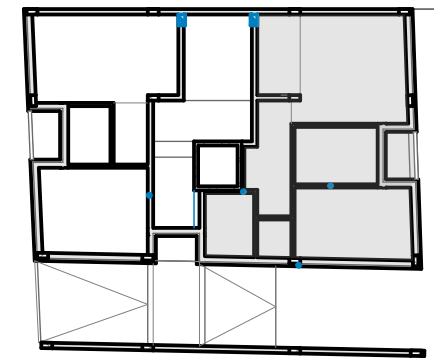

Br.	Ime prostorije	P korisna (m2)
Stan 2 - Dvoiposoban		
01	Predsooblje	5.88
02	Kupatilo	4.09
03	Ostava	1.70
04	Spavaca soba	10.99
05	Spavaca soba	6.23
06	Dnevna soba sa kuh.	19.95
07	Terasa	1.77
		50.61 m²

"GEMMAX GRADNJA" DOO Novi Sad
Jug Bogdana br. 39, Novi Sad
063/699-499, 063/447-775
gemmaxgradnja@gmail.com