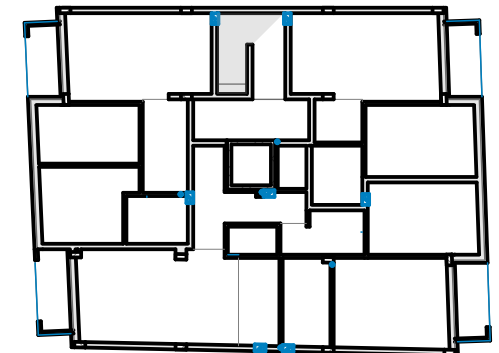

S11

Stan 11 - Četvorosoban - 109,87 m²

SPRAT

NAPOMENA

POTKROVLJE