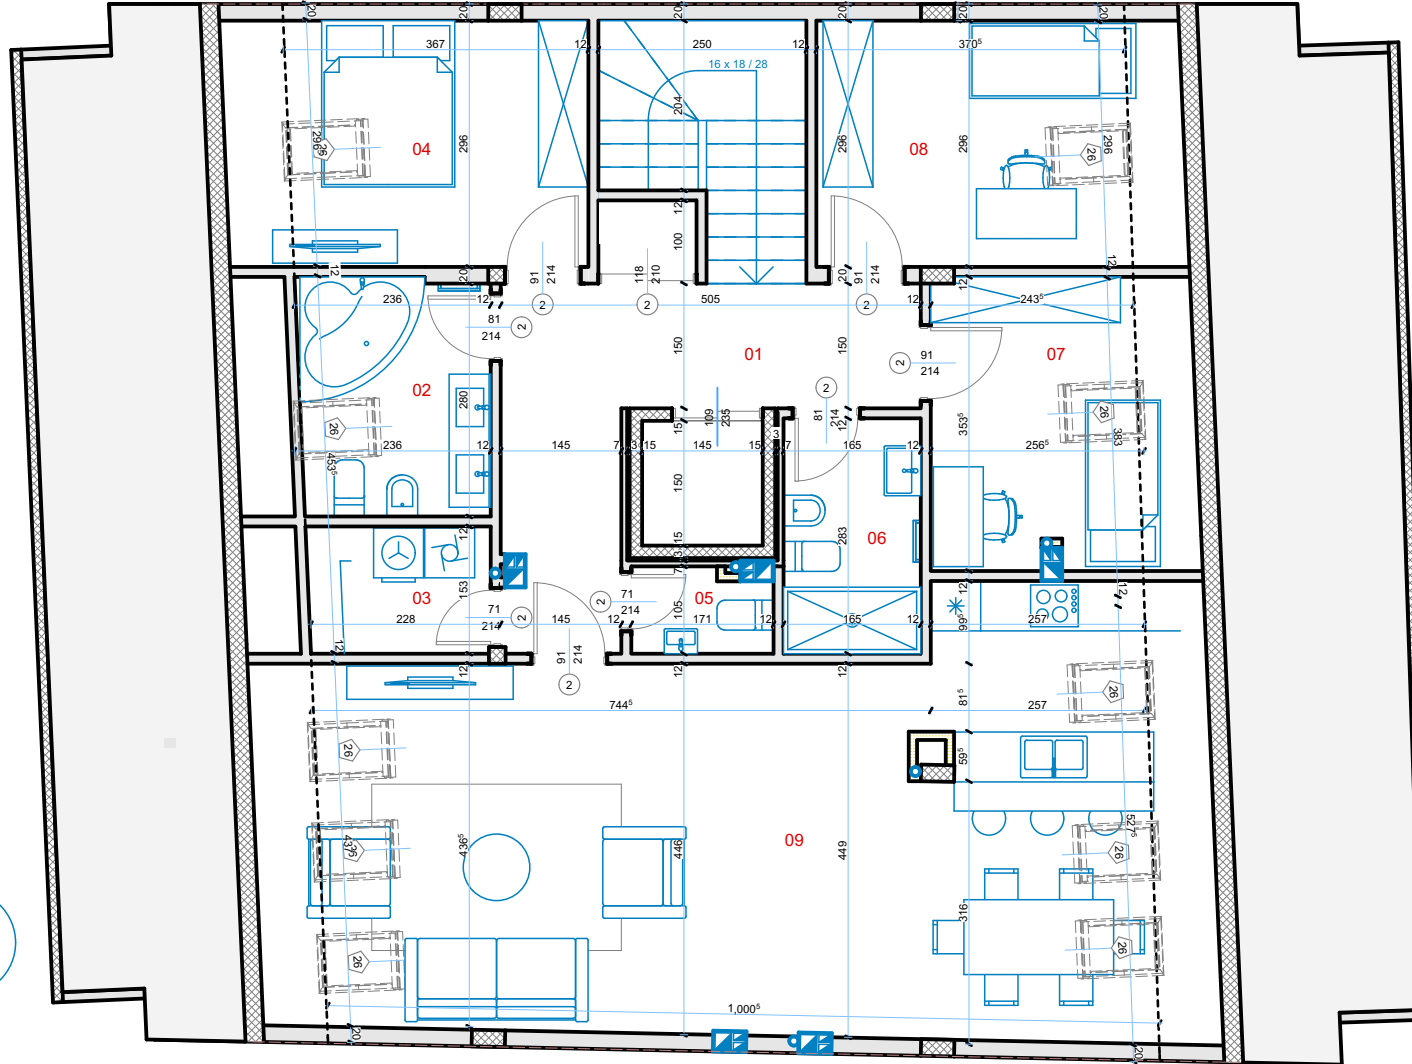

Stambeni objekat, P+2+Pk(dupleks)  
Toplice Milana br. 15, Novi Sad

# S11

ulica Toplice Milana

Br.	Ime prostorije	P korisna (m <sup>2</sup> )
<b>Stan 11 - Dupleks</b>		
01	Predsooblje	0.38
<b>ukupno donji nivo:</b>		<b>0.38 m<sup>2</sup></b>
01	Predsooblje i step.	18.89
02	Kupatilo	6.35
03	Vešernica	3.26
04	Spavaca soba	10.35
05	WC	1.62
06	Kupatilo	4.53
07	Spavaca soba	8.44
08	Spavaca soba	10.55
09	Dn. soba sa kuh.	45.50
<b>ukupno gornji nivo:</b>		<b>109.49 m<sup>2</sup></b>
<b>UKUPNO:</b>		<b>109.87 m<sup>2</sup></b>